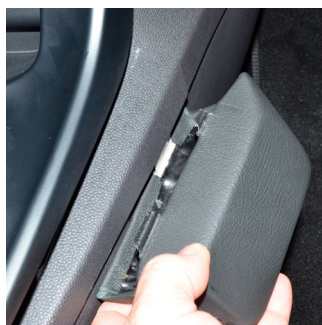

instrukcja montazu installatie instructie

Art. **095950 Ford Fiesta 2013 Sport Version**

 Afdekschild demonteren
Alleen plastic gereedschap gebruiken alstublieft!

 Zdemontowac oslone.
Proszę używać tylko narzędzi z tworzywa sztucznego.